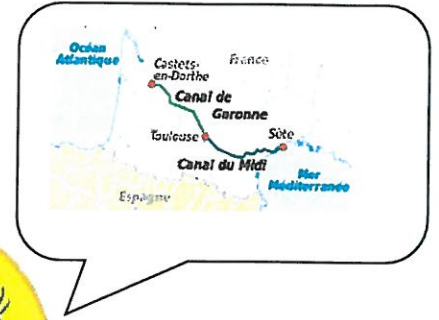

# Communes du Canal des Deux Mers

## Mon canal propre ?

Promenade le samedi 27 avril 2019 pour collecter les déchets le long du Canal du Midi

Départ : Naurouze à 9h30 devant la Minoterie avec petit déjeuner offert par la mairie de Montferrand.

Arrivée : port du Ségala vers 11h30 avec apéritif offert par la mairie de Labastide d'Anjou.

Apporter vos gants (sacs poubelles fournis) pour collecter les déchets trouvés tout au long du parcours.